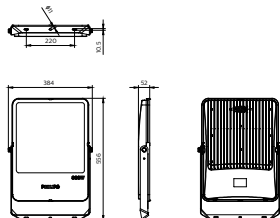

Aprobación y aplicación

Prueba de resplandor del cable	Temperatura de 650 °C, duración de 30 s
Marca de inflamabilidad	Para montaje en superficies normalmente inflamables
Marca CE	No
Marca ENEC	-
Riesgo fotobiológico	Photobiological risk group 1 @200mm to EN62778
Especificación de riesgo fotobiológico	0.2 m
Cumple con el reglamento RoHS de la UE	Sí
Temperatura ambiente de rendimiento Tq	25 °C
Rango de temperatura ambiente	-25 °C a 50 °C

Rendimiento inicial (cumple con normas IEC)

Tolerancia del flujo luminoso	-10% / +10%
Cromaticidad inicial	(0.313,0.337) SDCM≤5
Tolerancia del consumo de energía	+/-10%

Información del producto

Nombre del producto del pedido	BVP231 LED360/CW PSU 300W 120-277V SWB
Nombre del producto completo	BVP231 LED360/CW PSU 300W 120-277V SWB
Full EOC	872016976229999
Código del pedido	911401831187
N.º de material (12NC)	911401831187
Numerador: cantidad por paquete	1
EAN/UPC: producto/caja	8720169762299
Numerador: paquetes por caja externa	4
EAN/UPC - Caja	8720169762343

Plano de dimensiones